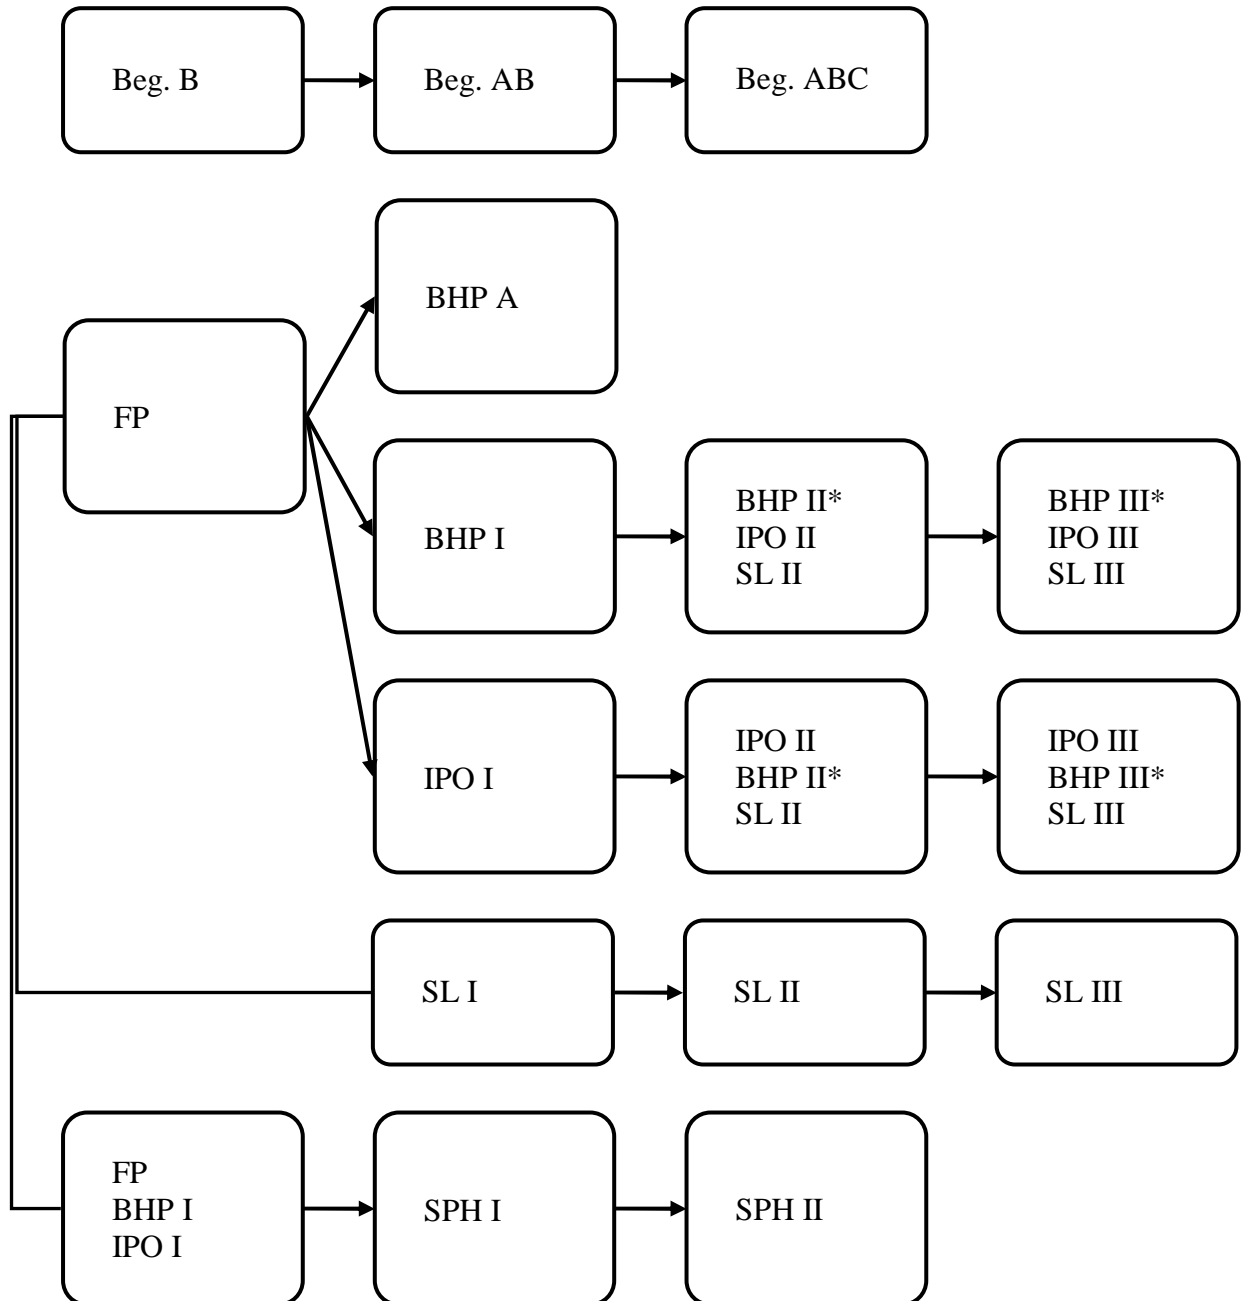

Afsnit O. PRØVEPROGRAMMER

I Schæferhundeklubben for Danmark kan aflægges følgende officielle prøver

Begynderprøve **B**
Begynderprøve **AB**
Begynderprøve **ABC**

Spor- og lydighedsprøve 1 - **SL I**
Spør- og lydighedsprøve 2 - **SL II**
Spør- og lydighedsprøve 3 - **SL III**

Brugshundeprøve A - **BHP A**

Brugshundeprøve 1 - **BHP 1**
Brugshundeprøve 2 - **BHP 2**
Brugshundeprøve 3 - **BHP 3**

International brugsprøve 1 - **IPO 1**
International brugsprøve 2 - **IPO 2**
International brugsprøve 3 - **IPO 3**

Sporhundeprøve 1 - **SPH 1**
Sporhundeprøve 2 - **SPH 2**
FCI-sporhundeprøve **FCI SPH**

Færdselsprøve – **FP**

Udholdenhedsprøve - **UHP**

I øvrigt er kredsene frit stillet for at arrangere andre uofficielle prøver - eksempelvis hvalpeprøver - men disse må dog ikke indføres i hundens resultathæfte.

Der henvises i øvrigt til det officielle prøveprogram

Prøverækkefølge

***= Hvis foregående prøve er bestået med 80 point eller derover i gr. C.**

Hvis man ønsker at springe fra IPO til BHP, skal adgangsgivende IPO prøve være bestået med 80 point eller derover i gr. C.